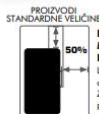

PROIZVODI STANDARDNE VEĆIČINE